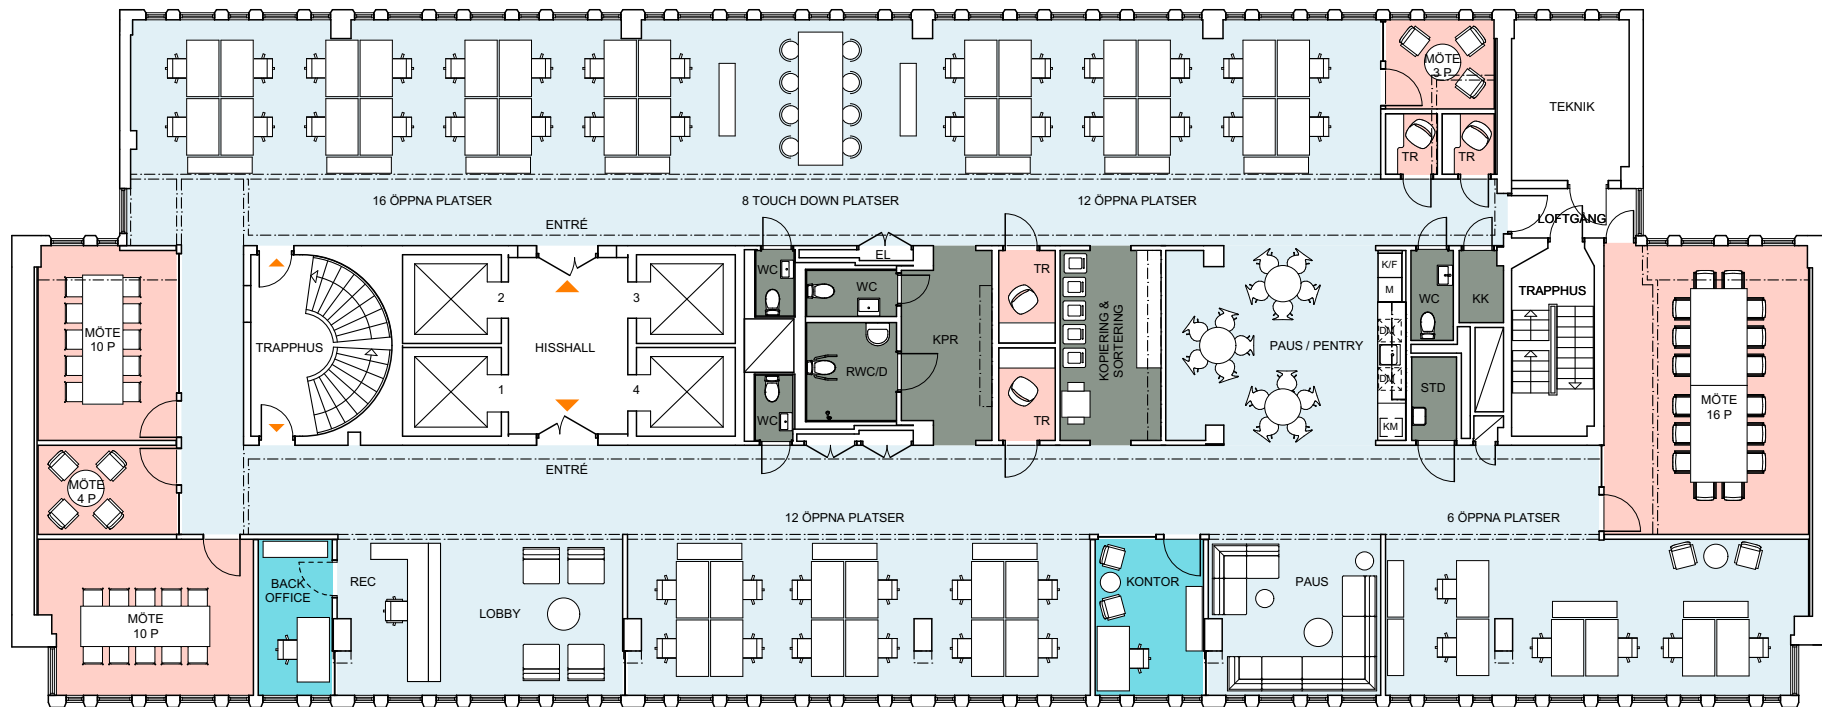

Sergels torg 12 / Mäster Samuelsgatan 45

Exempel på disposition av våningsplan

SKALA 1:150 (A3)